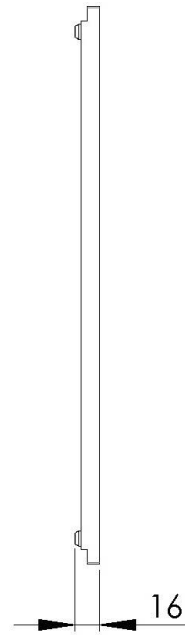

Grille Black

Accessoires et compléments

Code: 8100 618

DÉTAILS

Matériau Foster Black Composit

Accessoires éviers Grilles

Dimensions 42x39 cm

DESSINS TECHNIQUES

8100 618

1 x Griglia black 8100 618 / 1 x Black grid 8100 618