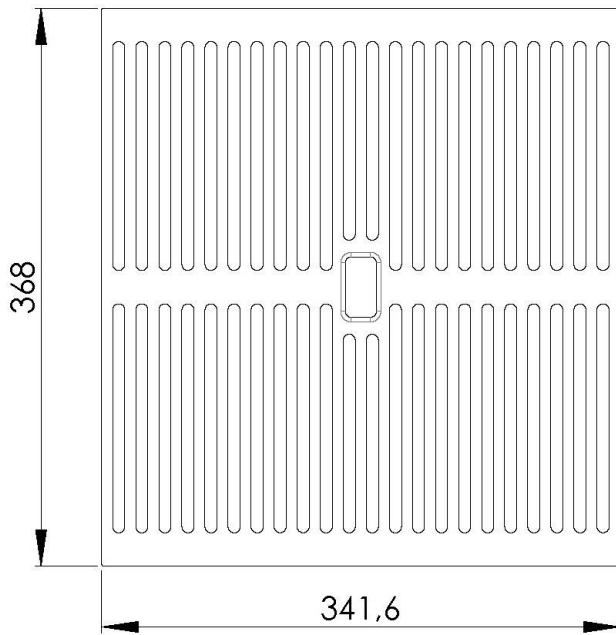

Grille Black

Accessoires et compléments

Code: 8100 618

DÉTAILS

Matériau Foster Black Composit

Accessoires éviers Grilles

Dimensions 42x39 cm

DESSINS TECHNIQUES

8100 618

1 x Griglia black 8100 618 / 1 x Black grid 8100 618