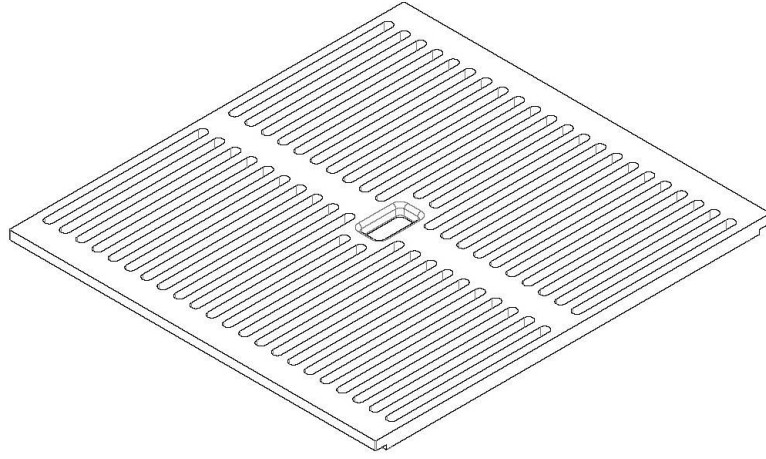

Grille Black

Accessoires et compléments

Code: 8100 618

DÉTAILS

Matériau Foster Black Composit

Accessoires éviers Grilles

Dimensions 42x39 cm

DESSINS TECHNIQUES

8100 618

1 x Griglia black 8100 618 / 1 x Black grid 8100 618